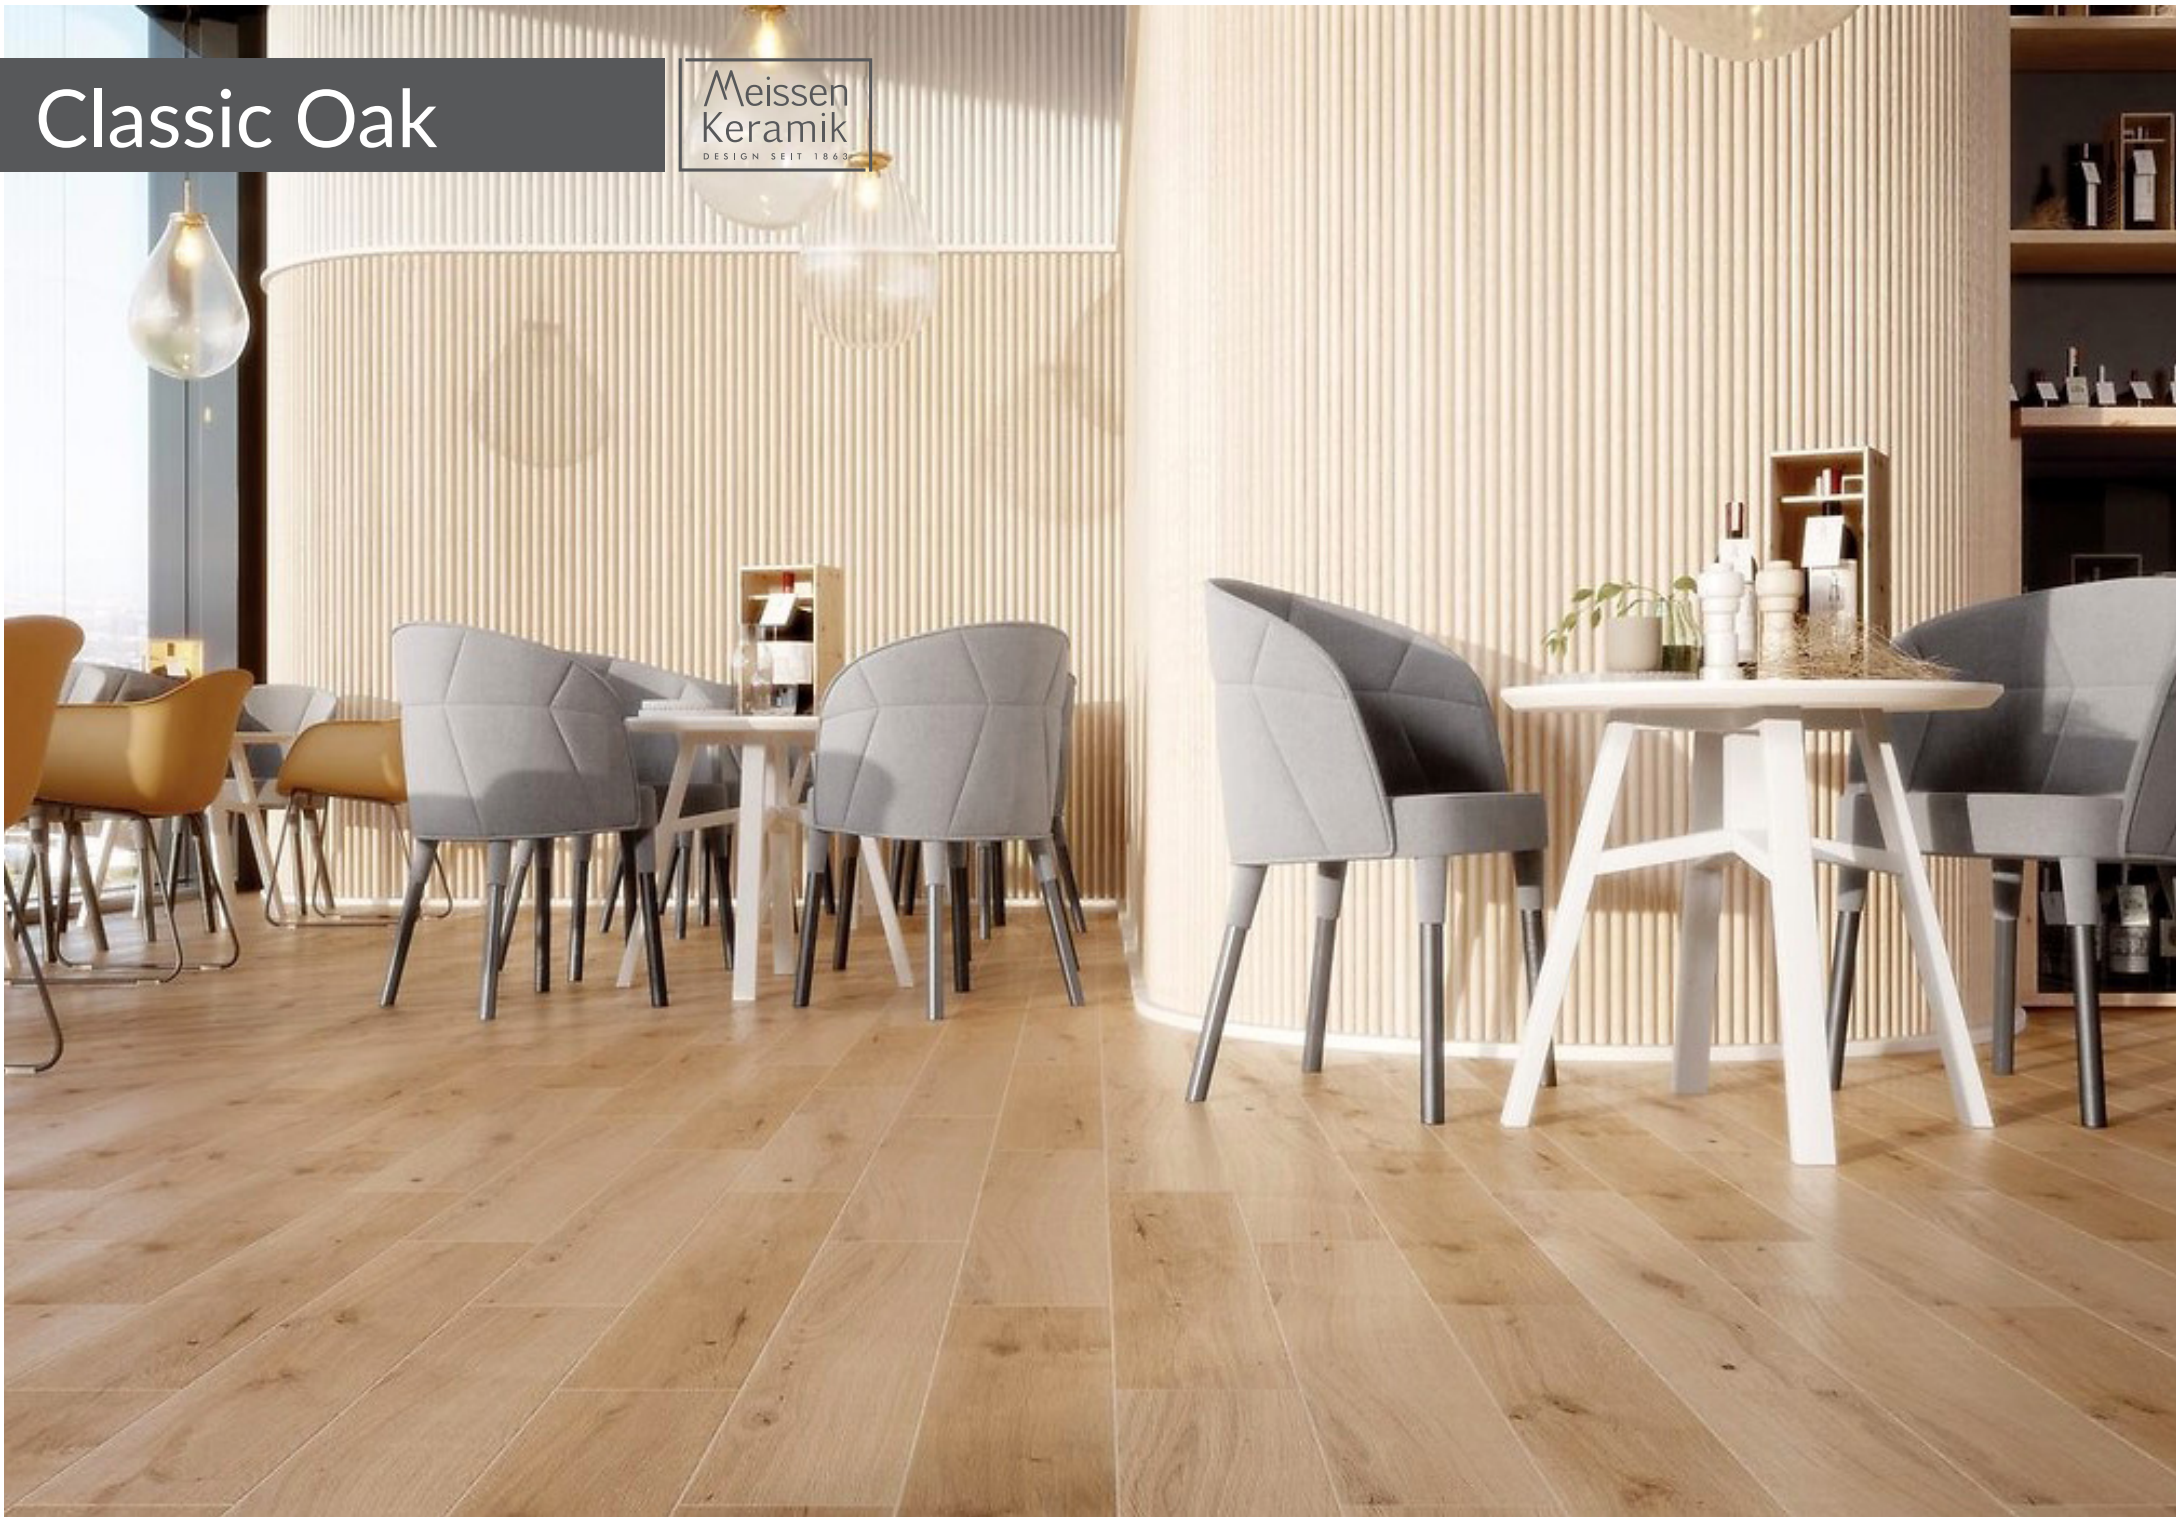

Classic Oak

Meissen
Keramik
DESIGN SEIT 1863